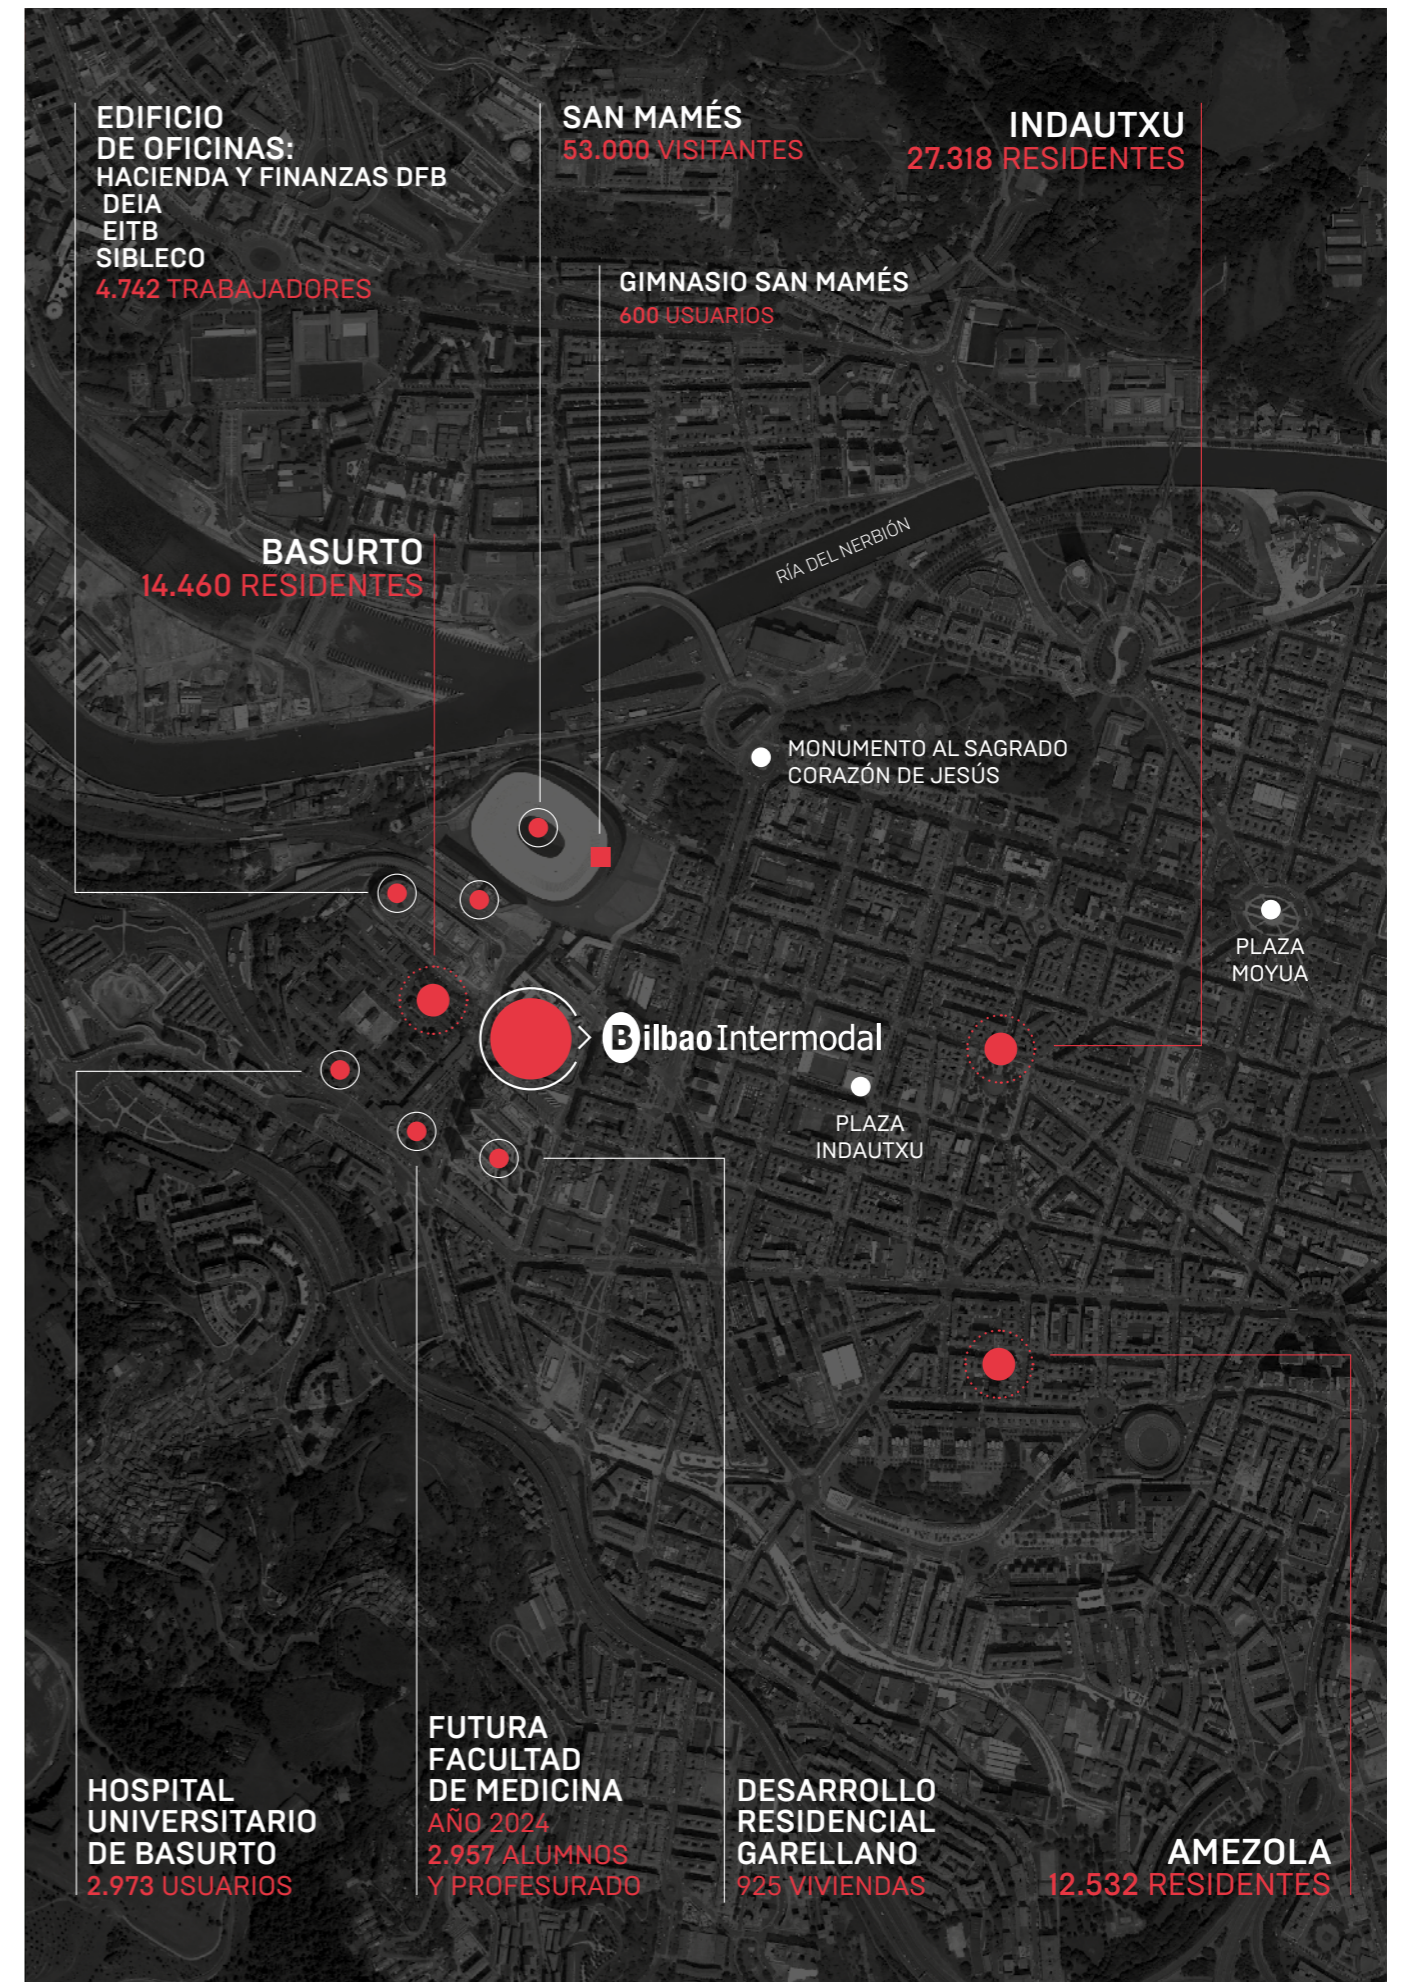

UN ÁREA DE INFLUENCIA ATRACTIVA

que cuenta con miles de usuarios diarios.

Más de

11,000,000
viajeros

4,742
trabajadores

54,310
residentes

1,044,122
usuarios del
Hospital de Basurto

Más de
9,627
estudiantes
y profesorado

Más de
1,500,000
de visitas a
San Mamés