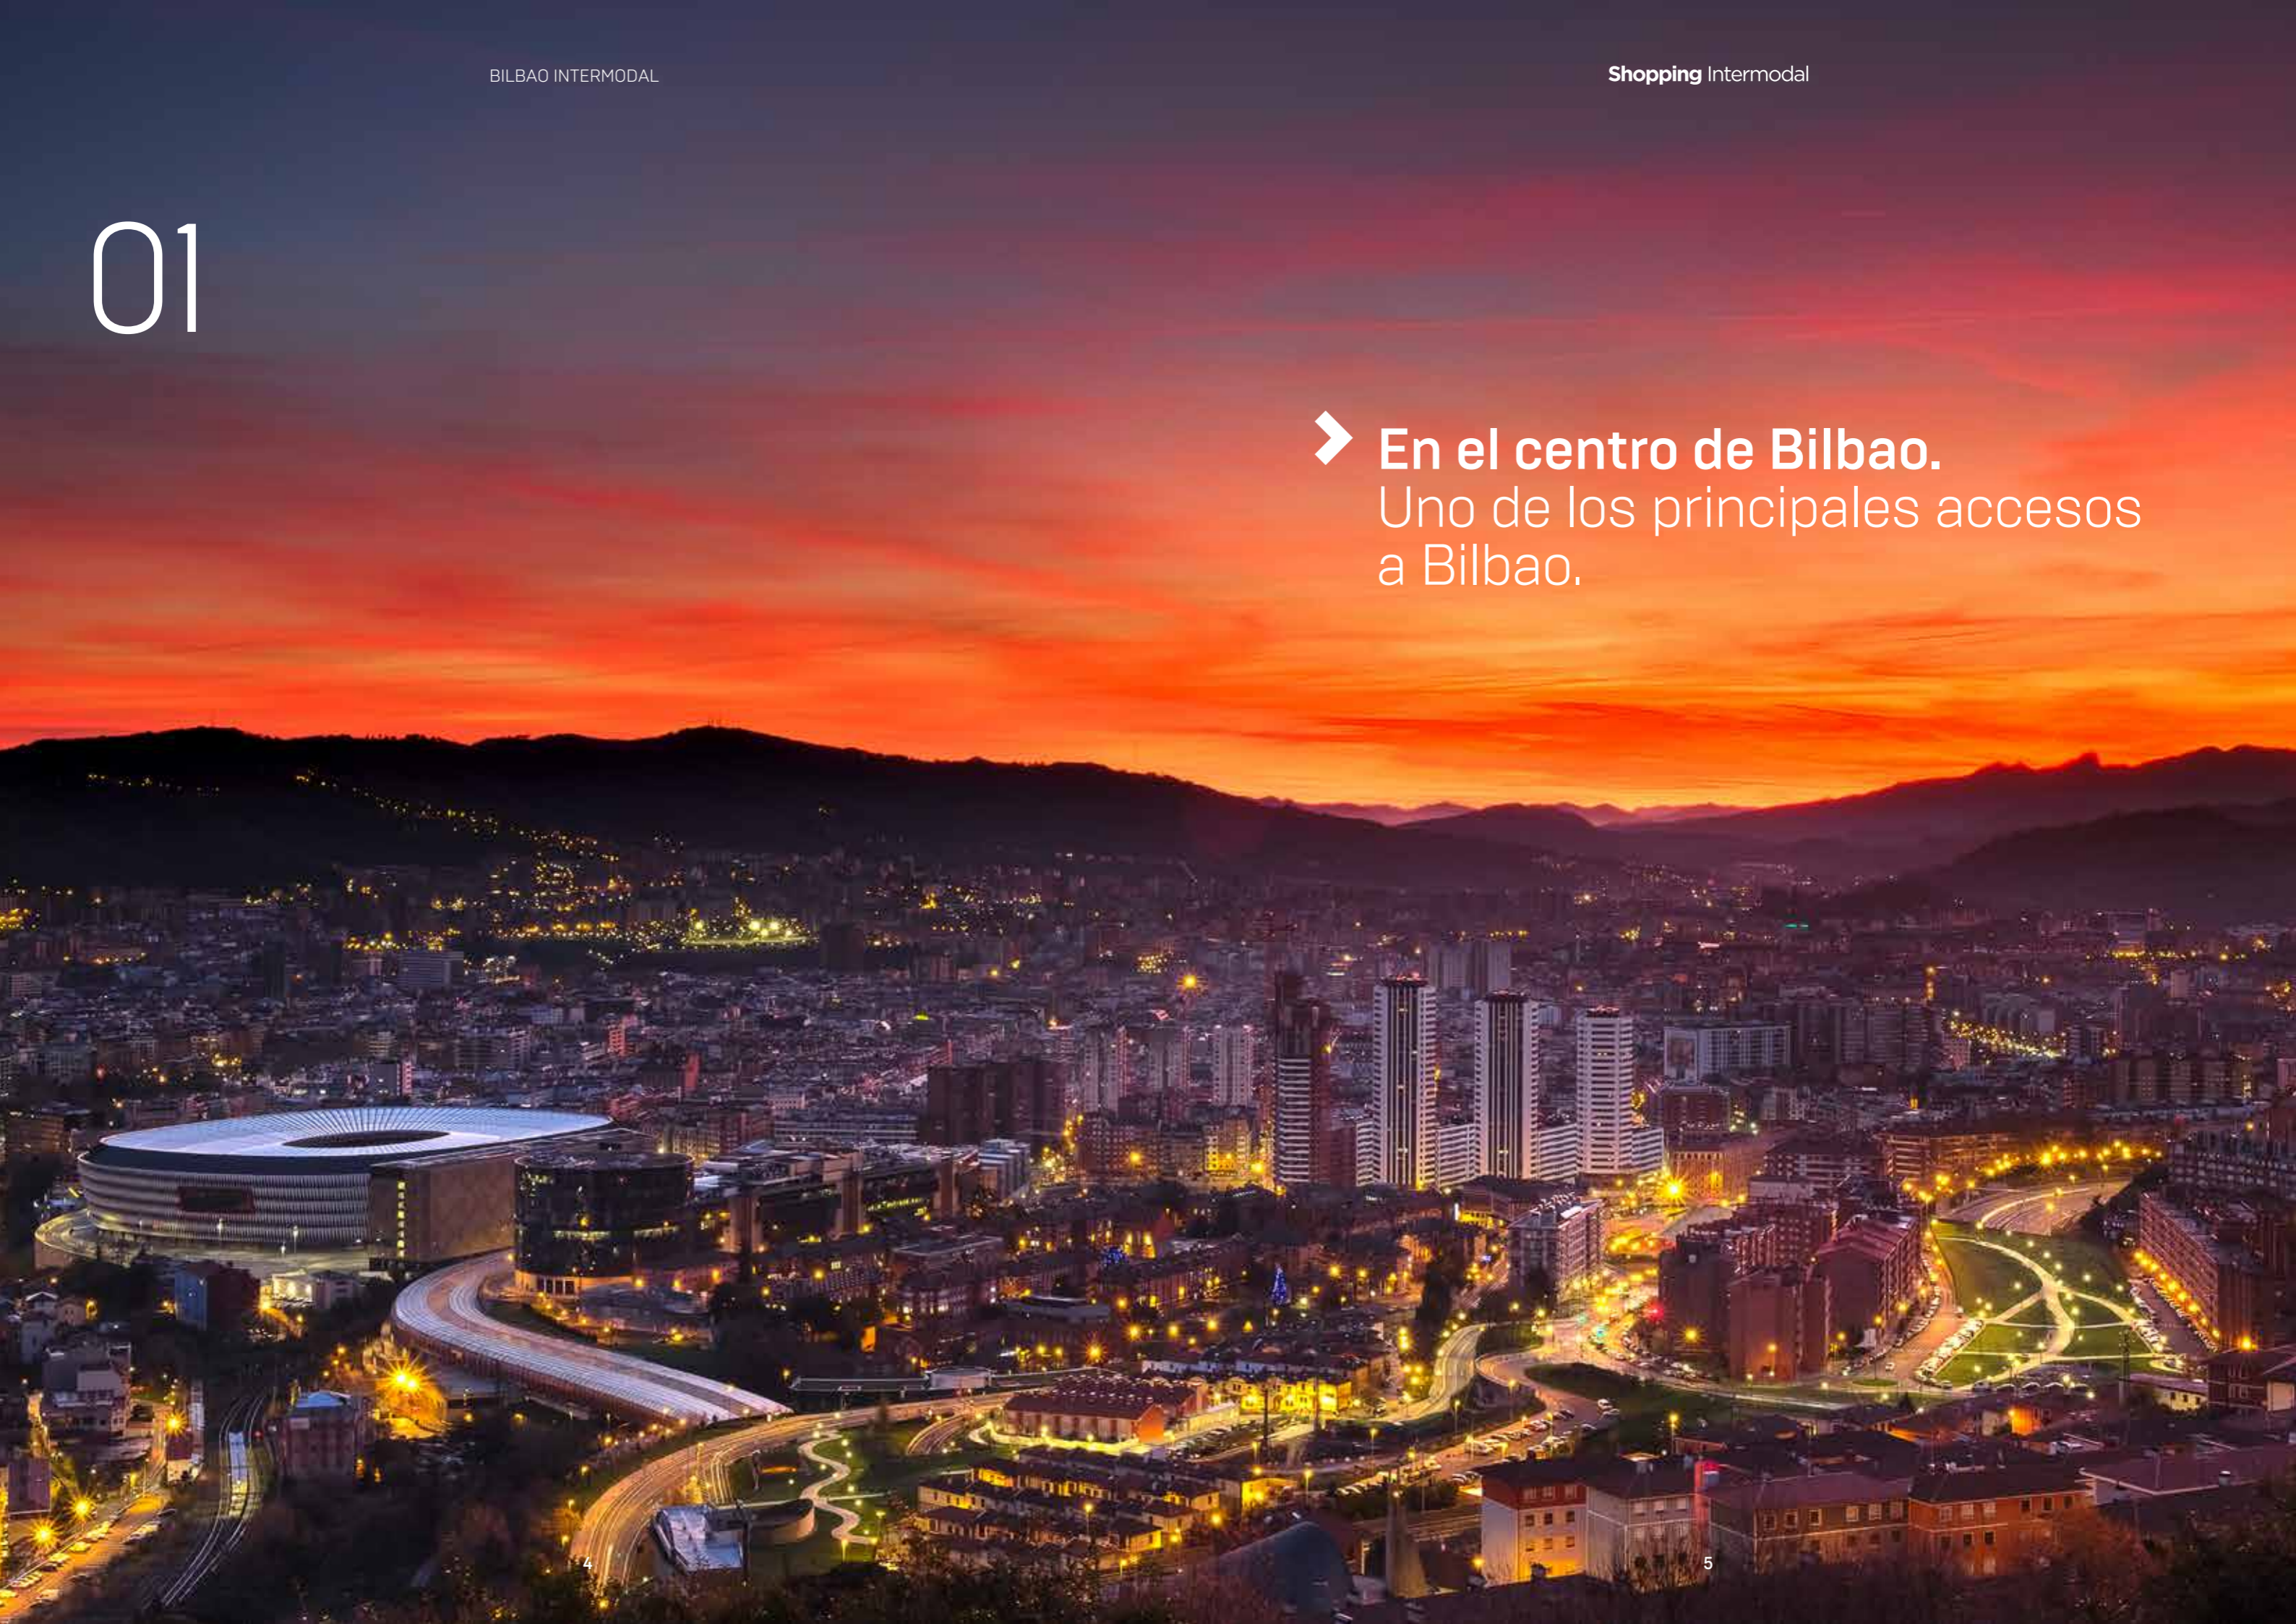

PRÓXIMA  
APERTURA

DICIEMBRE  
2020

Más de

7000 M<sup>2</sup>  
Tiendas & Ocio

526  
plazas de Parking

01

➤ **En el centro de Bilbao.**  
Uno de los principales accesos a Bilbao.

**Shopping intermodal,**  
el mejor destino para disfrutar de  
una experiencia integral de ocio y compras  
en el centro de Bilbao.